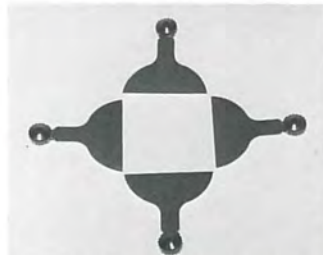

27 223 00 : Power Inlet Connector

27 243 05 : Power Cable Clip, pkt. 10

27 225 1T : Tilt Lock 80mm Handwheel, pkt. 2

27 734 14 : GX9.5 Lampholder

27 234 70 : Lampholder Slide Assembly

27 235 09 : Ellipsoidal Reflector

27 237 0T : Shutter Blade & Knob, pkt. 4

27 234 62 : Short Lens Guide Rod, pkt. 2

27 234 03 : Lens Movement Knob, pkt. 5

27 304 06 : 150 x 230mm PC Lens

27 241 20 : 150mm Lens Carrier

27 234 89 : Lamptrey Knob, pkt. 5
27 242 34 : Tilt Disc Clamp Assby, pair
27 243 13 : Fixing Screw Pack, pkt. 60
27 242 18 : Gate Runner Safety Catch, pkt. 5