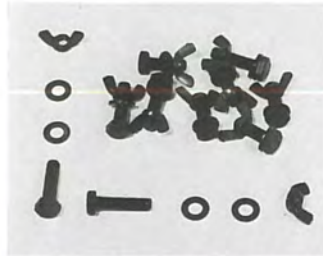

27 262 04 : 185 x 185mm Colour Frame

27 233 08 : M.10 Bolt, Washer, Wingnut, pkt. 10