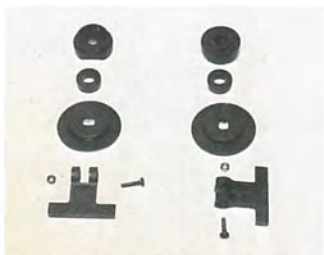

Rank Strand

P.O. Box 51 Great West Road Brentford Middlesex TW8 9HR United Kingdom Tel 01-568 9222 Telex 27976

Spare parts for Harmony 22/40 Order Code 22 419 03

September 1981

27 211 10 : Rear Grab Handle, 130mm

27 223 00 : Power Inlet Connector

27 243 05 : Power Cable Clip, pkt. 10

27 225 1T : Tilt Lock 80mm Handwheel, pkt. 2

27 734 14 : GX9.5 Lampholder

27 234 70 : Lampholder Slide Assembly

27 235 09 : Ellipsoidal Reflector

27 237 0T : Shutter Blade & Knob, pkt. 4

27 234 62 : Short Lens Guide Rod, pkt. 2

27 234 03 : Lens Movement Knob, pkt. 5

27 304 06 : 150 x 230mm PC Lens

27 241 20 : 150mm Lens Carrier

27 234 89 : Lamptrey Knob, pkt. 5
27 242 34 : Tilt Disc Clamp Assby, pair
27 243 13 : Fixing Screw Pack, pkt. 60
27 242 18 : Gate Runner Safety Catch, pkt. 5

27 234 2T : Gear Wheels & Racks, pair

27 234 11 : Focus/Brake/Bearing, pkt. 2

27 241 04 : 100mm Rear Lens Carrier

27 502 04 : 100 x 155mm PC Lens