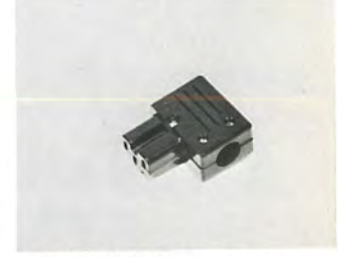

Rank Strand

P.O. Box 51 Great West Road Brentford Middlesex TW8 9HR United Kingdom Tel 01-568 9222 Telex 27976

Spare Parts for Harmony 22

Order Code 22 410 04

September 1981

27 211 10 : Rear Grab Handle, 130mm

27 242 0T : Colour Runner Safety Catch, pkt. 5

27 262 04 : 185 x 185mm Colour Frame

27 242 26 : Safety Bond Anchorage, pkt. 5

35 000 00 : 1.5m Power Cable, wire-end
35 002 01 : 1.5m Power Cable, 15A 3-pin
35 001 06 : 1.5m Power Cable, Schuko

34 219 0T : 1000W 240v RSE/19 Lamp
34 219 18 : 1000W 220v RSE/19 Lamp
34 222 09 : 1000W 240v RSE/70 Lamp
34 222 17 : 1000W 220v RSE/70 Lamp

27 233 08 : M.10 Bolt, Washer, Wingnut, pkt. 10

35 004 02 : Power Socket, terminals

27 223 00 : Power Inlet Connector

27 243 05 : Power Cable Clip, pkt. 10

27 225 1T : Tilt Lock 80mm Handwheel, pkt. 2

27 734 14 : GX9.5 Lampholder

27 234 70 : Lampholder Slide Assembly

27 235 09 : Ellipsoidal Reflector