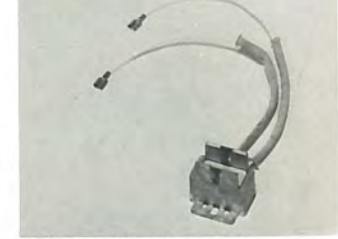

27 242 0T : Colour Runner Safety Catch, pkt. 5

27 262 04 : 185 x 185mm Colour Frame

27 242 26 : Safety Bond Anchorage, pkt. 5

35 000 00 : 1.5m Power Cable, wire-end
35 002 01 : 1.5m Power Cable, 15A 3-pin
35 001 06 : 1.5m Power Cable, Schuko

34 219 0T : 1000W 240v RSE/19 Lamp
34 219 18 : 1000W 220v RSE/19 Lamp
34 222 09 : 1000W 240v RSE/70 Lamp
34 222 17 : 1000W 220v RSE/70 Lamp

27 233 08 : M.10 Bolt, Washer, Wingnut, pkt. 10

35 004 02 : Power Socket, terminals

27 223 00 : Power Inlet Connector

27 243 05 : Power Cable Clip, pkt. 10

27 225 1T : Tilt Lock 80mm Handwheel, pkt. 2

27 734 14 : GX9.5 Lampholder

27 234 70 : Lampholder Slide Assembly

27 235 09 : Ellipsoidal Reflector