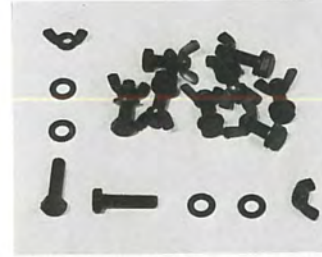

27 262 04 : 185 x 185mm Colour Frame

27 233 08 : M.10 Bolt, Washer, Wingnut, pkt. 10