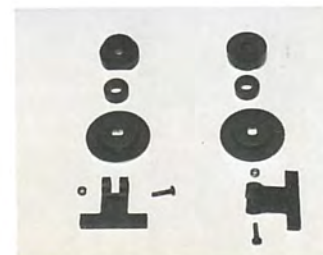

27 223 00 : Power Inlet Connector

27 243 05 : Power Cable Clip, pkt. 10

27 225 1T : Tilt Lock 80mm Handwheel, pkt. 2

27 734 14 : GX9.5 Lampholder

27 234 70 : Lampholder Slide Assembly

27 235 09 : Ellipsoidal Reflector

27 237 0T : Shutter Blade & Knob, pkt. 4

27 234 62 : Short Lens Guide Rod, pkt. 2

27 234 03 : Lens Movement Knob, pkt. 5

27 507 01 : 150 x 365mm PC Lens

27 241 20 : 150mm Lens Carrier

27 234 89 : Lamptray Knob, pkt. 5
27 242 34 : Tilt Disc Clamp Assby, pair
27 243 13 : Fixing Screw Pack, pkt. 60
27 242 18 : Gate Runner Safety Catch, pkt. 5

27 234 38 : Gear Wheel & Rack, pkt. 2

27 234 11 : Focus/Brake/Bearing, pkt. 2

27 502 04 : 100 x 155mm PC Lens

27 241 39 : 100mm Rear Lens Carrier