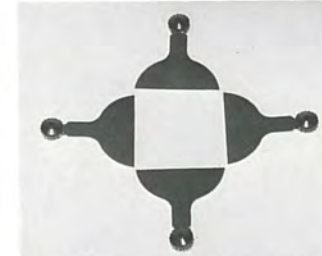

27 223 00 : Power Inlet Connector

27 243 05 : Power Cable Clip, pkt. 10

27 225 1T : Tilt Lock 80mm Handwheel, pkt. 2

27 734 14 : GX9.5 Lampholder

27 234 70 : Lampholder Slide Assembly

27 235 09 : Ellipsoidal Reflector

27 237 0T : Shutter Blade & Knob, pkt. 4

27 234 62 : Short Lens Guide Rod, pkt. 2

27 234 03 : Lens Movement Knob, pkt. 5

27 507 01 : 150 x 365mm PC Lens

27 241 20 : 150mm Lens Carrier

27 234 89 : Lamptray Knob, pkt. 5
27 242 34 : Tilt Disc Clamp Assby, pair
27 243 13 : Fixing Screw Pack, pkt. 60
27 242 18 : Gate Runner Safety Catch, pkt. 5